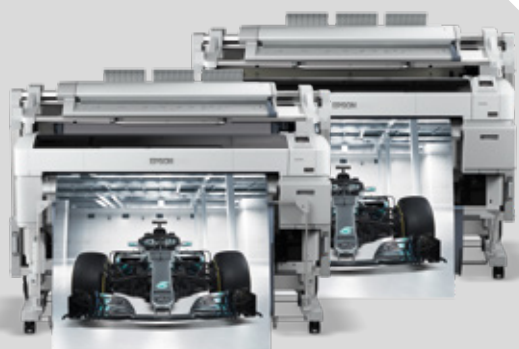

### **SureColor SC-T7200, T7200D**

Schnelle Vierfarb-Großformatdrucker mit einer maximalen Druckbreite von 44 Zoll (111,8 cm/DIN B0+) für hohe Geschwindigkeiten bei einem guten Preis-Leistungs-Verhältnis. Durch maximale Produktivität und Flexibilität sind diese Modelle ideal für CAD-Zeichnungen, Reprografien, das Bildungswesen und den Druck von POS-Postern geeignet. Sie bieten eine perfekte Kombination aus Präzision und Geschwindigkeit. Verfügbar in der Standardkonfiguration oder mit Doppelrolle.